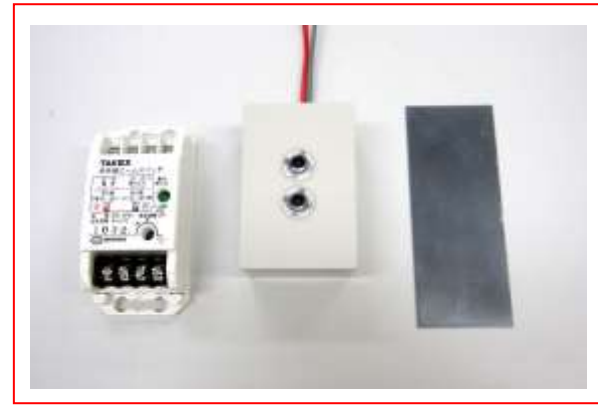

挟まれ防止ビームセンサー